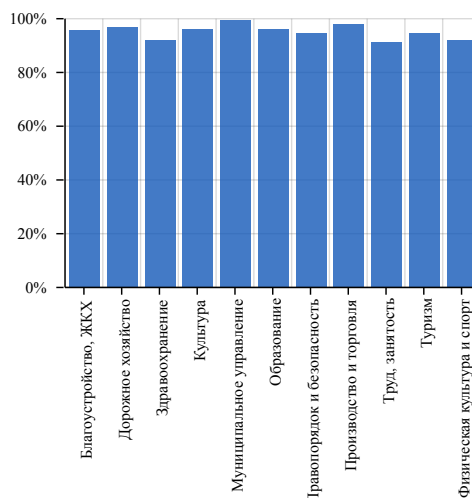

Муниципальные образования

Результаты голосований / Рейтинги

Оценки по выбранным критериям

Общий уровень удовлетворенности

№	Поставщик	Муниципальное образование	Уровень удовлетворенности	Количество оценок	Число проголосовавших граждан всего, чел.	Доля от всего населения района, %
1	МБОУ "Березовская СОШ им. С.Н. Климова"	Борисовский район	100%	16	7	0.0343%
2	МБУ ДО "Борисовская станция юных натуралистов"	Борисовский район	100%	10	4	0.0196%
3	магазин «Горин Продукт»	Борисовский район	100%	5	2	0.0098%
4	Администрация Борисовского района	Борисовский район	100%	51	21	0.1027%
5	Администрация городского поселения "Поселок Борисовка"	Борисовский район	100%	105	42	0.2054%
6	Администрация Стригуновского сельского поселения	Борисовский район	100%	4	2	0.0098%
7	Администрация Крюковского сельского поселения Борисовского района	Борисовский район	100%	14	6	0.0294%
8	Администрация Хотмыжского сельского поселения Борисовского района	Борисовский район	100%	4	2	0.0098%
9	ОГАУЗ "САНАТОРИЙ "КРАСИВО"	Борисовский район	100%	10	4	0.0196%
10	Туристско-рекреационный комплекс «Русский барин» ООО "Русский барин"	Борисовский район	100%	15	6	0.0294%
11	МБОУ "Борисовская СОШ № 1 имени А. М. Рудого"	Борисовский район	100%	32	13	0.0636%
12	ИП Борадаенко Н.В.	Борисовский район	100%	12	5	0.0245%
13	МБОУ "Борисовская СОШ № 2"	Борисовский район	100%	8	4	0.0196%
14	МБОУ "Новоборисовская СОШ имени Сырового А.В."	Борисовский район	100%	8	4	0.0196%
15	Администрация Октябрьско-Готнянского сельского поселения Борисовского района	Борисовский район	100%	4	2	0.0098%
16	Администрация Краснокутского сельского поселения Борисовского района	Борисовский район	100%	5	2	0.0098%
17	Администрация Октябрьско-Готнянского сельского поселения Борисовского района	Борисовский район	100%	6	3	0.0147%