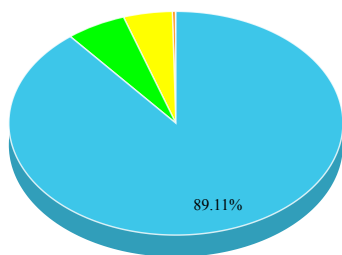

Муниципальные образования

Результаты голосований / Рейтинги

Оценки по выбранным критериям

Общий уровень удовлетворенности

№	Поставщик	Муниципальное образование	Уровень удовлетворенности	Количество оценок	Число проголосовавших граждан всего, чел.	Доля от всего населения района, %
1	МБОУ "Березовская СОШ им. С.Н. Климова"	Борисовский район	100%	16	7	0.0343%
2	МБУ ДО "Борисовская станция юных натуралистов"	Борисовский район	100%	10	4	0.0196%
3	магазин «Горин Продукт»	Борисовский район	100%	5	2	0.0098%
4	Администрация Борисовского района	Борисовский район	100%	51	21	0.1027%
5	Администрация городского поселения "Поселок Борисовка"	Борисовский район	100%	105	42	0.2054%
6	Администрация Стригуновского сельского поселения	Борисовский район	100%	4	2	0.0098%
7	Администрация Крюковского сельского поселения Борисовского района	Борисовский район	100%	14	6	0.0294%
8	Администрация Хотмыжского сельского поселения Борисовского района	Борисовский район	100%	4	2	0.0098%
9	ОГАУЗ "САНАТОРИЙ "КРАСИВО"	Борисовский район	100%	10	4	0.0196%
10	Туристско-рекреационный комплекс «Русский барин» ООО "Русский барин"	Борисовский район	100%	15	6	0.0294%
11	МБОУ "Борисовская СОШ № 1 имени А. М. Рудого"	Борисовский район	100%	32	13	0.0636%
12	ИП Борадаенко Н.В.	Борисовский район	100%	12	5	0.0245%
13	МБОУ "Борисовская СОШ № 2"	Борисовский район	100%	8	4	0.0196%
14	МБОУ "Новоборисовская СОШ имени Сырового А.В."	Борисовский район	100%	8	4	0.0196%
15	Администрация Октябрьско-Готнянского сельского поселения Борисовского района	Борисовский район	100%	4	2	0.0098%
16	Администрация Краснокутского сельского поселения Борисовского района	Борисовский район	100%	5	2	0.0098%
17	Администрация Октябрьско-Готнянского сельского поселения Борисовского района	Борисовский район	100%	6	3	0.0147%