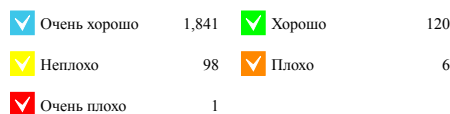

Муниципальные образования

Результаты голосований / Рейтинги

Оценки по выбранным критериям

Общий уровень удовлетворенности

№	Поставщик	Муниципальное образование	Уровень удовлетворенности	Количество оценок	Число проголосовавших граждан всего, чел.	Доля от всего населения района, %
1	МБОУ "Березовская СОШ им. С.Н. Климова"	Борисовский район	100%	16	7	0.0343%
2	МБУ ДО "Борисовская станция юных натуралистов"	Борисовский район	100%	10	4	0.0196%
3	магазин «Горин Продукт»	Борисовский район	100%	5	2	0.0098%
4	Администрация Борисовского района	Борисовский район	100%	51	21	0.1027%
5	Администрация городского поселения "Поселок Борисовка"	Борисовский район	100%	105	42	0.2054%
6	Администрация Стригуновского сельского поселения	Борисовский район	100%	4	2	0.0098%
7	Администрация Крюковского сельского поселения Борисовского района	Борисовский район	100%	14	6	0.0294%
8	Администрация Хотмыжского сельского поселения Борисовского района	Борисовский район	100%	4	2	0.0098%
9	ОГАУЗ "САНАТОРИЙ "КРАСИВО"	Борисовский район	100%	10	4	0.0196%
10	Туристско-рекреационный комплекс «Русский барин» ООО "Русский барин"	Борисовский район	100%	15	6	0.0294%
11	МБОУ "Борисовская СОШ № 1 имени А. М. Рудого"	Борисовский район	100%	32	13	0.0636%
12	ИП Борадаенко Н.В.	Борисовский район	100%	12	5	0.0245%
13	МБОУ "Борисовская СОШ № 2"	Борисовский район	100%	8	4	0.0196%
14	МБОУ "Новоборисовская СОШ имени Сырового А.В."	Борисовский район	100%	8	4	0.0196%
15	Администрация Октябрьско-Готнянского сельского поселения Борисовского района	Борисовский район	100%	4	2	0.0098%
16	Администрация Краснокутского сельского поселения Борисовского района	Борисовский район	100%	5	2	0.0098%
17	Администрация Октябрьско-Готнянского сельского поселения Борисовского района	Борисовский район	100%	6	3	0.0147%