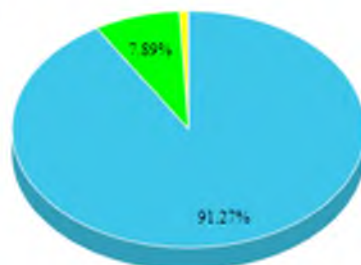

ПОСТАВЬТЕ ВАШУ ОЦЕНКУ

О ПОРТАЛЕ ОЦЕНКА РУКОВОДИТЕЛЕЙ РЕЙТИНГИ

Муниципальные образования

Результаты голосований / Рейтинги

Оценки по выбранным критериям

Общий уровень удовлетворенности

№	Поставщик	Муниципальное образование	Уровень удовлетворенности	Количество оценок	Число проголосовавших граждан всего, чел.	Доля от всего населения района, %
1	МБУК "Борисовский Дом ремесел"	Борисовский район	100%	6	3	0.0148%
2	ООО «Русский барин»	Борисовский район	100%	5	2	0.0099%
3	МБДОУ "Центр развития ребенка - детский сад "Сказка"	Борисовский район	100%	6	3	0.0148%
4	Администрация Белянского сельского поселения Борисовского района	Борисовский район	100%	11	5	0.0246%
5	МБОУ "Борисовская ООШ № 4"	Борисовский район	100%	8	4	0.0197%