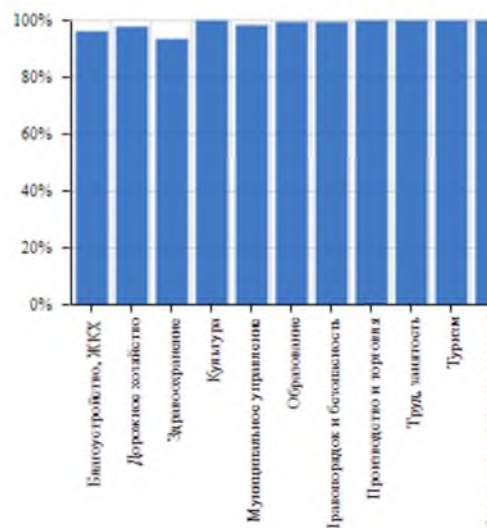

ПОСТАВЬТЕ ВАШУ ОЦЕНКУ

О ПОРТАЛЕ ОЦЕНКА РУКОВОДИТЕЛЕЙ РЕЙТИНГИ

Муниципальные образования

Результаты голосований / Рейтинги

Оценки по выбранным критериям

Общий уровень удовлетворенности

№	Поставщик	Муниципальное образование	Уровень удовлетворенности	Количество оценок	Число проголосовавших граждан всего, чел.	Доля от всего населения района, %
1	МБУК "Борисовский Дом ремесел"	Борисовский район	100%	6	3	0.0148%
2	ООО «Русский барин»	Борисовский район	100%	5	2	0.0099%
3	МБДОУ "Центр развития ребенка - детский сад "Сказка"	Борисовский район	100%	6	3	0.0148%
4	Администрация Белянского сельского поселения Борисовского района	Борисовский район	100%	11	5	0.0246%
5	МБОУ "Борисовская ООШ № 4"	Борисовский район	100%	8	4	0.0197%

Муниципальное образование

Борисовский район

Период голосования

От: Январь 2023 г.

До: Декабрь 2023 г.

Выбрать несколько месяцев

Включаемые критерии

- Благоустройство, ЖКХ
- Дорожное хозяйство
- Здравоохранение
- Культура
- Муниципальное управление
- Образование
- Правопорядок и безопасность
- Производство и торговля
- Труд, занятость
- Туризм
- Физическая культура и спорт