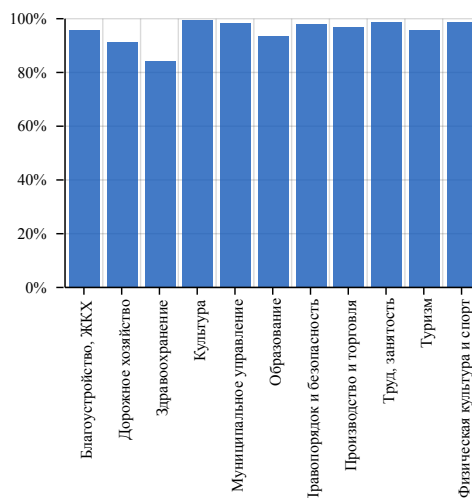

Муниципальные образования

[Результаты голосований](#) / [Рейтинги](#)

Оценки по выбранным критериям

Общий уровень удовлетворенности

№	Поставщик	Муниципальное образование	Уровень удовлетворенности	Количество оценок	Число проголосовавших граждан всего, чел.	Доля от всего населения района, %
1	ИП Галичая О.Д.	Борисовский район	100%	6	3	0.0147%
2	МБУК "Борисовский историко-краеведческий музей"	Борисовский район	100%	6	3	0.0147%
3	Администрация Крюковского сельского поселения Борисовского района	Борисовский район	100%	2	1	0.0049%
4	Администрация городского поселения "Поселок Борисовка"	Борисовский район	100%	7	3	0.0147%
5	Отдел «Борисовский центр занятости населения»	Борисовский район	100%	10	4	0.0196%
6	ПЧ №17 ФГУ "1-й отряд ФПС по Белгородской области"	Борисовский район	100%	8	4	0.0196%
7	МБУК "Центральная библиотека Борисовского района"	Борисовский район	100%	12	5	0.0245%
8	Администрация Борисовского района	Борисовский район	100%	5	2	0.0098%
9	МБДОУ "Стригуновский детский сад общеразвивающего вида"	Борисовский район	100%	6	3	0.0147%
10	МБУК "Борисовский РДК"	Борисовский район	100%	12	5	0.0245%
11	ООО "БелЗНАК-Прохоровка"	Борисовский район	100%	9	4	0.0196%
12	Администрация Хотмыжского сельского поселения Борисовского района	Борисовский район	100%	4	2	0.0098%
13	ООО «Борисовское АТП»	Борисовский район	100%	11	5	0.0245%
14	Администрация Акулиновского сельского поселения Борисовского района	Борисовский район	100%	5	2	0.0098%
15	ИП Колесников Андрей Иванович	Борисовский район	100%	6	3	0.0147%
16	МБДОУ "Центр развития ребенка - детский сад "Сказка"	Борисовский район	100%	96	39	0.1908%
17	МБУ ДО "Борисовская станция юных натуралистов"	Борисовский район	100%	10	4	0.0196%
18	МБУ ДО "Борисовский"	Борисовский	100%	10	4	0.0196%