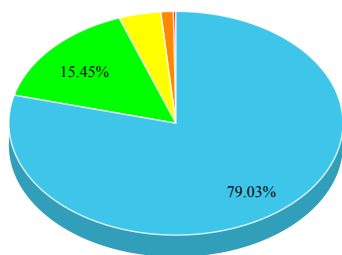

Муниципальные образования

[Результаты голосований](#) / [Рейтинги](#)

Оценки по выбранным критериям

Общий уровень удовлетворенности

№	Поставщик	Муниципальное образование	Уровень удовлетворенности	Количество оценок	Число проголосовавших граждан всего, чел.	Доля от всего населения района, %
1	ИП Галичая О.Д.	Борисовский район	100%	6	3	0.0147%
2	МБУК "Борисовский историко-краеведческий музей"	Борисовский район	100%	6	3	0.0147%
3	Администрация Крюковского сельского поселения Борисовского района	Борисовский район	100%	2	1	0.0049%
4	Администрация городского поселения "Поселок Борисовка"	Борисовский район	100%	7	3	0.0147%
5	Отдел «Борисовский центр занятости населения»	Борисовский район	100%	10	4	0.0196%
6	ПЧ №17 ФГУ "1-й отряд ФПС по Белгородской области"	Борисовский район	100%	8	4	0.0196%
7	МБУК "Центральная библиотека Борисовского района"	Борисовский район	100%	12	5	0.0245%
8	Администрация Борисовского района	Борисовский район	100%	5	2	0.0098%
9	МБДОУ "Стригуновский детский сад общеразвивающего вида"	Борисовский район	100%	6	3	0.0147%
10	МБУК "Борисовский РДК"	Борисовский район	100%	12	5	0.0245%
11	ООО "БелЗНАК-Прохоровка"	Борисовский район	100%	9	4	0.0196%
12	Администрация Хотмыжского сельского поселения Борисовского района	Борисовский район	100%	4	2	0.0098%
13	ООО «Борисовское АТП»	Борисовский район	100%	11	5	0.0245%
14	Администрация Акулиновского сельского поселения Борисовского района	Борисовский район	100%	5	2	0.0098%
15	ИП Колесников Андрей Иванович	Борисовский район	100%	6	3	0.0147%
16	МБДОУ "Центр развития ребенка - детский сад "Сказка"	Борисовский район	100%	96	39	0.1908%
17	МБУ ДО "Борисовская станция юных натуралистов"	Борисовский район	100%	10	4	0.0196%
18	МБУ ДО "Борисовский"	Борисовский	100%	10	4	0.0196%