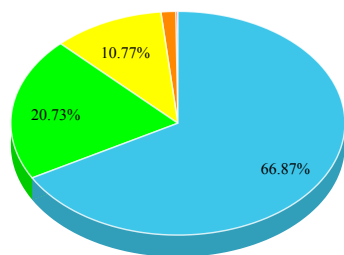

Муниципальные образования

Результаты голосований / Рейтинги

Оценки по выбранным критериям

<input checked="" type="checkbox"/>	Очень хорошо	329	<input checked="" type="checkbox"/>	Хорошо	102
<input checked="" type="checkbox"/>	Неплохо	53	<input checked="" type="checkbox"/>	Плохо	7
<input checked="" type="checkbox"/>	Очень плохо	1			

Общий уровень удовлетворенности

№	Поставщик	Муниципальное образование	Уровень удовлетворенности	Количество оценок	Число проголосовавших граждан всего, чел.	Доля от всего населения района, %
1	МБУК "Борисовский Дом ремесел"	Борисовский район	100%	12	5	0.0245%
2	МБУ ДО "Борисовский Дом творчества"	Борисовский район	100%	5	2	0.0098%
3	МБУК "Борисовский РДК"	Борисовский район	100%	18	8	0.0392%
4	Администрация Березовского сельского поселения Борисовского района	Борисовский район	100%	2	1	0.0049%
5	Администрация Грузчанского сельского поселения Борисовского района	Борисовский район	100%	2	1	0.0049%
6	Администрация Бемянского сельского поселения Борисовского района	Борисовский район	100%	2	1	0.0049%
7	ИП Галичая О.Д.	Борисовский район	100%	6	3	0.0147%
8	ОФКиС	Борисовский район	100%	21	9	0.0441%
9	МБУ "Борисовская ДЮСШ"	Борисовский район	100%	5	2	0.0098%
10	ИП Баева Наталья Тихоновна	Борисовский район	100%	5	2	0.0098%
11	Борисовское МУП «Борисовские тепловые сети»	Борисовский район	100%	6	3	0.0147%
12	МБУК "Центральная библиотека Борисовского района"	Борисовский район	100%	18	8	0.0392%
13	Администрация Крюковского сельского поселения Борисовского района	Борисовский район	100%	11	5	0.0245%
14	ПЧ №17 ФГУ "1-й отряд ФПС по Белгородской области"	Борисовский район	100%	8	4	0.0196%
15	Администрация Хотмыжского сельского поселения Борисовского района	Борисовский район	100%	11	5	0.0245%
16	Администрация Краснокутского сельского поселения Борисовского района	Борисовский район	100%	6	3	0.0147%
17	ОГАУЗ "САНАТОРИЙ "КРАСИВО"	Борисовский район	100%	5	2	0.0098%