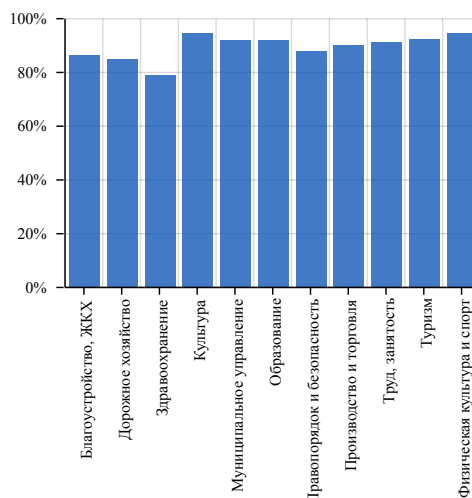

Муниципальные образования

Результаты голосований / Рейтинги

Оценки по выбранным критериям

<input checked="" type="checkbox"/>	Очень хорошо	329	<input checked="" type="checkbox"/>	Хорошо	102
<input checked="" type="checkbox"/>	Неплохо	53	<input checked="" type="checkbox"/>	Плохо	7
<input checked="" type="checkbox"/>	Очень плохо	1			

Общий уровень удовлетворенности

№	Поставщик	Муниципальное образование	Уровень удовлетворенности	Количество оценок	Число проголосовавших граждан всего, чел.	Доля от всего населения района, %
1	МБУК "Борисовский Дом ремесел"	Борисовский район	100%	12	5	0.0245%
2	МБУ ДО "Борисовский Дом творчества"	Борисовский район	100%	5	2	0.0098%
3	МБУК "Борисовский РДК"	Борисовский район	100%	18	8	0.0392%
4	Администрация Березовского сельского поселения Борисовского района	Борисовский район	100%	2	1	0.0049%
5	Администрация Грузчанского сельского поселения Борисовского района	Борисовский район	100%	2	1	0.0049%
6	Администрация Бемянского сельского поселения Борисовского района	Борисовский район	100%	2	1	0.0049%
7	ИП Галичая О.Д.	Борисовский район	100%	6	3	0.0147%
8	ОФКиС	Борисовский район	100%	21	9	0.0441%
9	МБУ "Борисовская ДЮСШ"	Борисовский район	100%	5	2	0.0098%
10	ИП Баева Наталья Тихоновна	Борисовский район	100%	5	2	0.0098%
11	Борисовское МУП «Борисовские тепловые сети»	Борисовский район	100%	6	3	0.0147%
12	МБУК "Центральная библиотека Борисовского района"	Борисовский район	100%	18	8	0.0392%
13	Администрация Крюковского сельского поселения Борисовского района	Борисовский район	100%	11	5	0.0245%
14	ПЧ №17 ФГУ "1-й отряд ФПС по Белгородской области"	Борисовский район	100%	8	4	0.0196%
15	Администрация Хотмыжского сельского поселения Борисовского района	Борисовский район	100%	11	5	0.0245%
16	Администрация Краснокутского сельского поселения Борисовского района	Борисовский район	100%	6	3	0.0147%
17	ОГАУЗ "САНАТОРИЙ "КРАСИВО"	Борисовский район	100%	5	2	0.0098%