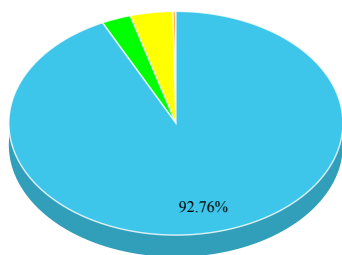

Муниципальные образования

Результаты голосований / Рейтинги

Оценки по выбранным критериям

Общий уровень удовлетворенности

№	Поставщик	Муниципальное образование	Уровень удовлетворенности	Количество оценок	Число проголосовавших граждан всего, чел.	Доля от всего населения района, %
1	МБОУ "Березовская СОШ им. С.Н. Климова"	Борисовский район	100%	16	7	0.0343%
2	Туристско-рекреационный комплекс «Русский барин» ООО "Русский барин"	Борисовский район	100%	15	6	0.0294%
3	Администрация Борисовского района	Борисовский район	100%	49	20	0.0979%
4	ИП Баева Наталья Тихоновна	Борисовский район	100%	5	2	0.0098%
5	Администрация городского поселения "Поселок Борисовка"	Борисовский район	100%	91	37	0.181%
6	Администрация Стригуновского сельского поселения	Борисовский район	100%	2	1	0.0049%
7	Администрация Крюковского сельского поселения Борисовского района	Борисовский район	100%	12	5	0.0245%
8	Администрация Хотмыжского сельского поселения Борисовского района	Борисовский район	100%	4	2	0.0098%
9	ОГАУЗ "САНАТОРИЙ "КРАСИВО"	Борисовский район	100%	10	4	0.0196%
10	МБУ ДО "Борисовская станция юных натуралистов"	Борисовский район	100%	10	4	0.0196%
11	ИП Борадаенко Н.В.	Борисовский район	100%	12	5	0.0245%
12	МБОУ "Борисовская СОШ № 1 имени А. М. Рудого"	Борисовский район	100%	24	10	0.049%
13	МБОУ "Борисовская СОШ № 2"	Борисовский район	100%	8	4	0.0196%
14	МБОУ "Новоборисовская СОШ имени Сырового А.В."	Борисовский район	100%	8	4	0.0196%
15	Администрация Октябрьско-Готнянского сельского поселения Борисовского района	Борисовский район	100%	4	2	0.0098%
16	Администрация Краснокутского сельского поселения Борисовского района	Борисовский район	100%	5	2	0.0098%
17	Администрация Октябрьско-Готнянского сельского поселения Борисовского района	Борисовский район	100%	6	3	0.0147%