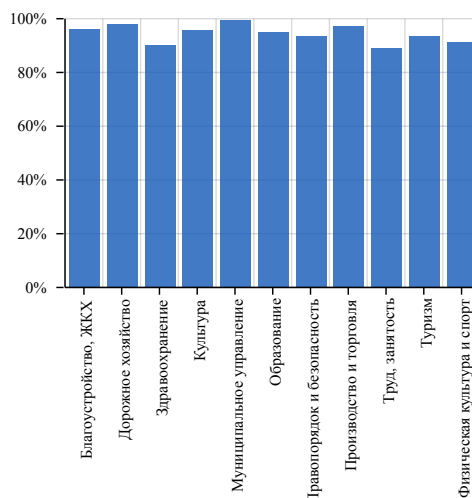

Муниципальные образования

Результаты голосований / Рейтинги

Оценки по выбранным критериям

Общий уровень удовлетворенности

№	Поставщик	Муниципальное образование	Уровень удовлетворенности	Количество оценок	Число проголосовавших граждан всего, чел.	Доля от всего населения района, %
1	МБОУ "Березовская СОШ им. С.Н. Климова"	Борисовский район	100%	16	7	0.0343%
2	Туристско-рекреационный комплекс «Русский барин» ООО "Русский барин"	Борисовский район	100%	15	6	0.0294%
3	Администрация Борисовского района	Борисовский район	100%	49	20	0.0979%
4	ИП Баева Наталья Тихоновна	Борисовский район	100%	5	2	0.0098%
5	Администрация городского поселения "Поселок Борисовка"	Борисовский район	100%	91	37	0.181%
6	Администрация Стригуновского сельского поселения	Борисовский район	100%	2	1	0.0049%
7	Администрация Крюковского сельского поселения Борисовского района	Борисовский район	100%	12	5	0.0245%
8	Администрация Хотмыжского сельского поселения Борисовского района	Борисовский район	100%	4	2	0.0098%
9	ОГАУЗ "САНАТОРИЙ "КРАСИВО"	Борисовский район	100%	10	4	0.0196%
10	МБУ ДО "Борисовская станция юных натуралистов"	Борисовский район	100%	10	4	0.0196%
11	ИП Борадаенко Н.В.	Борисовский район	100%	12	5	0.0245%
12	МБОУ "Борисовская СОШ № 1 имени А. М. Рудого"	Борисовский район	100%	24	10	0.049%
13	МБОУ "Борисовская СОШ № 2"	Борисовский район	100%	8	4	0.0196%
14	МБОУ "Новоборисовская СОШ имени Сырового А.В."	Борисовский район	100%	8	4	0.0196%
15	Администрация Октябрьско-Готнянского сельского поселения Борисовского района	Борисовский район	100%	4	2	0.0098%
16	Администрация Краснокутского сельского поселения Борисовского района	Борисовский район	100%	5	2	0.0098%
17	Администрация Октябрьско-Готнянского сельского поселения Борисовского района	Борисовский район	100%	6	3	0.0147%