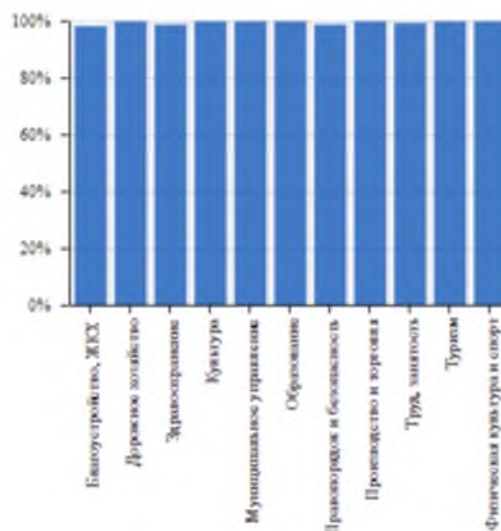

ПОСТАВЬТЕ ВАШУ ОЦЕНКУ

Муниципальные образования

Результаты голосований / Рейтинги

Оценки по выбранным критериям

Очень хорошо	4,622	Хорошо	71
Низко	28	Плохо	1
Очень плохо	0		

Общий уровень удовлетворенности

Муниципальное образование

Борисовский район

Период голосования

От: Январь 2024 г.

До: Июнь 2024 г.

Выбрать несколько месяцев

Включаемые критерии

- Благоустройство, ЖКХ
- Дорожное хозяйство
- Здравоохранение
- Культура
- Муниципальное управление
- Образование
- Правопорядок и безопасность
- Производство и торговля
- Труд, занятость
- Туризм
- Физическая культура и спорт