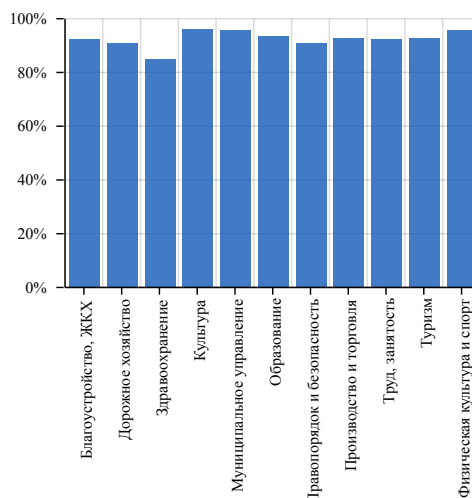

Муниципальные образования

Результаты голосований / Рейтинги

Оценки по выбранным критериям

<input checked="" type="checkbox"/>	Очень хорошо	2,371	<input checked="" type="checkbox"/>	Хорошо	510
<input checked="" type="checkbox"/>	Неплохо	224	<input checked="" type="checkbox"/>	Плохо	54
<input checked="" type="checkbox"/>	Очень плохо	9			

Общий уровень удовлетворенности

№	Поставщик	Муниципальное образование	Уровень удовлетворенности	Количество оценок	Число проголосовавших граждан всего, чел.	Доля от всего населения района, %
1	Администрация Стригуновского сельского поселения Борисовского района	Борисовский район	100%	16	7	0.0343%
2	ООО «Орлан»	Борисовский район	100%	5	2	0.0098%
3	Администрация Крюковского сельского поселения Борисовского района	Борисовский район	100%	4	2	0.0098%
4	Администрация Хотмыжского сельского поселения Борисовского района	Борисовский район	100%	6	3	0.0147%
5	ИП Шушпанова Н.Л.	Борисовский район	100%	6	3	0.0147%
6	ИП Галичая О.Д.	Борисовский район	100%	6	3	0.0147%
7	супермаркет «Пятерочка»	Борисовский район	100%	15	6	0.0294%
8	ИП Борадаенко Н.В.	Борисовский район	100%	6	3	0.0147%
9	ОГАУЗ "САНАТОРИЙ "КРАСИВО"	Борисовский район	100%	20	8	0.0392%
10	Администрация Стригуновского сельского поселения	Борисовский район	100%	2	1	0.0049%
11	Администрация Бебянского сельского поселения Борисовского района	Борисовский район	100%	10	4	0.0196%
12	Администрация Березовского сельского поселения Борисовского района	Борисовский район	100%	20	8	0.0392%
13	ООО «Борисовское водоканализационное хозяйство»	Борисовский район	100%	6	3	0.0147%
14	МБОУ "Стригуновская СОШ"	Борисовский район	100%	16	7	0.0343%
15	МБДОУ "Стригуновский детский сад общеразвивающего вида"	Борисовский район	99.31%	36	15	0.0734%
16	МБДОУ "Грузчанский детский сад"	Борисовский район	99.07%	54	22	0.1076%
17	МБУК "Борисовский РДК"	Борисовский район	98.96%	48	20	0.0979%