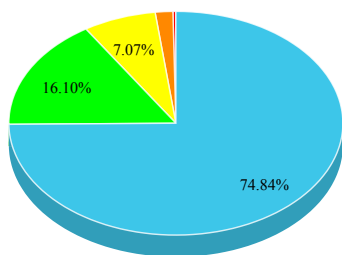

Муниципальные образования

Результаты голосований / Рейтинги

Оценки по выбранным критериям

<input checked="" type="checkbox"/>	Очень хорошо	2,371	<input checked="" type="checkbox"/>	Хорошо	510
<input checked="" type="checkbox"/>	Неплохо	224	<input checked="" type="checkbox"/>	Плохо	54
<input checked="" type="checkbox"/>	Очень плохо	9			

Общий уровень удовлетворенности

№	Поставщик	Муниципальное образование	Уровень удовлетворенности	Количество оценок	Число проголосовавших граждан всего, чел.	Доля от всего населения района, %
1	Администрация Стригуновского сельского поселения Борисовского района	Борисовский район	100%	16	7	0.0343%
2	ООО «Орлан»	Борисовский район	100%	5	2	0.0098%
3	Администрация Крюковского сельского поселения Борисовского района	Борисовский район	100%	4	2	0.0098%
4	Администрация Хотмыжского сельского поселения Борисовского района	Борисовский район	100%	6	3	0.0147%
5	ИП Шушпанова Н.Л.	Борисовский район	100%	6	3	0.0147%
6	ИП Галичая О.Д.	Борисовский район	100%	6	3	0.0147%
7	супермаркет «Пятерочка»	Борисовский район	100%	15	6	0.0294%
8	ИП Борадаенко Н.В.	Борисовский район	100%	6	3	0.0147%
9	ОГАУЗ "САНАТОРИЙ "КРАСИВО"	Борисовский район	100%	20	8	0.0392%
10	Администрация Стригуновского сельского поселения	Борисовский район	100%	2	1	0.0049%
11	Администрация Бебянского сельского поселения Борисовского района	Борисовский район	100%	10	4	0.0196%
12	Администрация Березовского сельского поселения Борисовского района	Борисовский район	100%	20	8	0.0392%
13	ООО «Борисовское водоканализационное хозяйство»	Борисовский район	100%	6	3	0.0147%
14	МБОУ "Стригуновская СОШ"	Борисовский район	100%	16	7	0.0343%
15	МБДОУ "Стригуновский детский сад общеразвивающего вида"	Борисовский район	99.31%	36	15	0.0734%
16	МБДОУ "Грузчанский детский сад"	Борисовский район	99.07%	54	22	0.1076%
17	МБУК "Борисовский РДК"	Борисовский район	98.96%	48	20	0.0979%