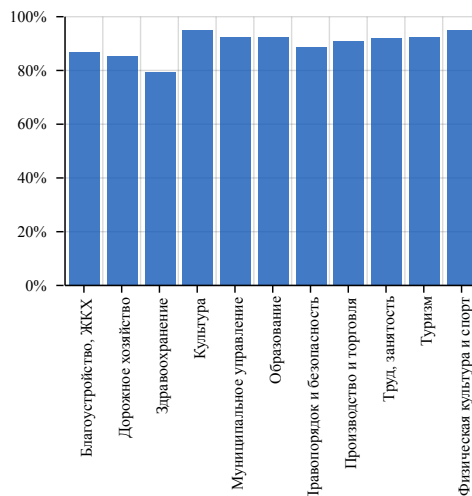

Муниципальные образования

[Результаты голосований](#) / [Рейтинги](#)

Оценки по выбранным критериям

<input checked="" type="checkbox"/>	Очень хорошо	344	<input checked="" type="checkbox"/>	Хорошо	103
<input checked="" type="checkbox"/>	Неплохо	54	<input checked="" type="checkbox"/>	Плохо	7
<input checked="" type="checkbox"/>	Очень плохо	1			

Общий уровень удовлетворенности

№	Поставщик	Муниципальное образование	Уровень удовлетворенности	Количество оценок	Число проголосовавших граждан всего, чел.	Доля от всего населения района, %
1	МБУ ДО "Борисовский Дом творчества"	Борисовский район	100%	5	2	0.0098%
2	МБУК "Борисовский РДК"	Борисовский район	100%	18	8	0.0392%
3	МБУК "Борисовский Дом ремесел"	Борисовский район	100%	12	5	0.0245%
4	ОГАУЗ "САНАТОРИЙ "КРАСИВО"	Борисовский район	100%	5	2	0.0098%
5	ИП Галичая О.Д.	Борисовский район	100%	6	3	0.0147%
6	ИП Баева Наталья Тихоновна	Борисовский район	100%	5	2	0.0098%
7	Администрация Березовского сельского поселения Борисовского района	Борисовский район	100%	2	1	0.0049%
8	ОФКиС	Борисовский район	100%	21	9	0.0441%
9	МБУ "Борисовская ДЮСШ"	Борисовский район	100%	5	2	0.0098%
10	МБУК "Центральная библиотека Борисовского района"	Борисовский район	100%	18	8	0.0392%
11	Администрация Грузчанского сельского поселения Борисовского района	Борисовский район	100%	2	1	0.0049%
12	Борисовское МУП «Борисовские тепловые сети»	Борисовский район	100%	6	3	0.0147%
13	Администрация Крюковского сельского поселения Борисовского района	Борисовский район	100%	11	5	0.0245%
14	ПЧ №17 ФГУ "1-й отряд ФПС по Белгородской области"	Борисовский район	100%	8	4	0.0196%
15	Администрация Хотмыжского сельского поселения Борисовского района	Борисовский район	100%	11	5	0.0245%
16	Администрация Краснокутского сельского поселения Борисовского района	Борисовский район	100%	6	3	0.0147%
17	Администрация Белянского сельского поселения Борисовского района	Борисовский район	100%	2	1	0.0049%