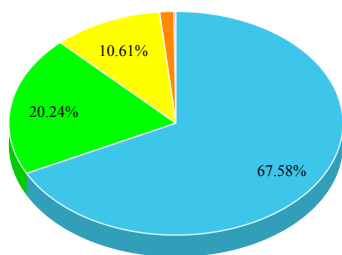

Муниципальные образования

[Результаты голосований](#) / [Рейтинги](#)

Оценки по выбранным критериям

<input checked="" type="checkbox"/>	Очень хорошо	344	<input checked="" type="checkbox"/>	Хорошо	103
<input checked="" type="checkbox"/>	Неплохо	54	<input checked="" type="checkbox"/>	Плохо	7
<input checked="" type="checkbox"/>	Очень плохо	1			

Общий уровень удовлетворенности

№	Поставщик	Муниципальное образование	Уровень удовлетворенности	Количество оценок	Число проголосовавших граждан всего, чел.	Доля от всего населения района, %
1	МБУ ДО "Борисовский Дом творчества"	Борисовский район	100%	5	2	0.0098%
2	МБУК "Борисовский РДК"	Борисовский район	100%	18	8	0.0392%
3	МБУК "Борисовский Дом ремесел"	Борисовский район	100%	12	5	0.0245%
4	ОГАУЗ "САНАТОРИЙ "КРАСИВО"	Борисовский район	100%	5	2	0.0098%
5	ИП Галичая О.Д.	Борисовский район	100%	6	3	0.0147%
6	ИП Баева Наталья Тихоновна	Борисовский район	100%	5	2	0.0098%
7	Администрация Березовского сельского поселения Борисовского района	Борисовский район	100%	2	1	0.0049%
8	ОФКиС	Борисовский район	100%	21	9	0.0441%
9	МБУ "Борисовская ДЮСШ"	Борисовский район	100%	5	2	0.0098%
10	МБУК "Центральная библиотека Борисовского района"	Борисовский район	100%	18	8	0.0392%
11	Администрация Грузчанского сельского поселения Борисовского района	Борисовский район	100%	2	1	0.0049%
12	Борисовское МУП «Борисовские тепловые сети»	Борисовский район	100%	6	3	0.0147%
13	Администрация Крюковского сельского поселения Борисовского района	Борисовский район	100%	11	5	0.0245%
14	ПЧ №17 ФГУ "1-й отряд ФПС по Белгородской области"	Борисовский район	100%	8	4	0.0196%
15	Администрация Хотмыжского сельского поселения Борисовского района	Борисовский район	100%	11	5	0.0245%
16	Администрация Краснокутского сельского поселения Борисовского района	Борисовский район	100%	6	3	0.0147%
17	Администрация Белянского сельского поселения Борисовского района	Борисовский район	100%	2	1	0.0049%