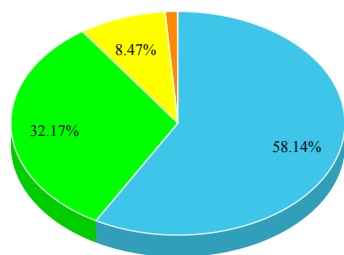

Муниципальные образования

Результаты голосований / Рейтинги

Оценки по выбранным критериям

<input checked="" type="checkbox"/>	Очень хорошо	1,614	<input checked="" type="checkbox"/>	Хорошо	893
<input checked="" type="checkbox"/>	Неплохо	235	<input checked="" type="checkbox"/>	Плохо	33
<input checked="" type="checkbox"/>	Очень плохо	1			

Общий уровень удовлетворенности

№	Поставщик	Муниципальное образование	Уровень удовлетворенности	Количество оценок	Число проголосовавших граждан всего, чел.	Доля от всего населения района, %
1	Администрация Березовского сельского поселения Борисовского района	Борисовский район	100%	2	1	0.0049%
2	МБОУ "Крюковская СОШ"	Борисовский район	100%	8	4	0.0196%
3	Администрация Краснокутского сельского поселения Борисовского района	Борисовский район	100%	17	7	0.0343%
4	ООО «Орлан»	Борисовский район	100%	5	2	0.0098%
5	МБДОУ "Грузчанский детский сад"	Борисовский район	100%	6	3	0.0147%
6	МБДОУ "Зозулянский детский сад"	Борисовский район	100%	6	3	0.0147%
7	МБДОУ "Центр развития ребенка - детский сад "Сказка"	Борисовский район	100%	30	12	0.0587%
8	МБОУ "Грузчанская СОШ"	Борисовский район	100%	24	10	0.049%
9	ИП Яйлоян Ю.В.	Борисовский район	100%	10	4	0.0196%
10	Придорожный туристический комплекс «Аист» ООО "Орлан"	Борисовский район	100%	5	2	0.0098%
11	Администрация Беянского сельского поселения Борисовского района	Борисовский район	100%	2	1	0.0049%
12	МБУК "Борисовский РДК"	Борисовский район	98.96%	72	29	0.1419%
13	Хотмыжское сельское поселение	Борисовский район	98.21%	14	6	0.0294%
14	ИП Галичая О.Д.	Борисовский район	97.92%	12	5	0.0245%
15	МБОУ "Борисовская СОШ № 2"	Борисовский район	96.88%	8	4	0.0196%
16	Администрация Хотмыжского сельского поселения Борисовского района	Борисовский район	96.88%	16	7	0.0343%
17	МБОУ "Байцуровская ООШ"	Борисовский район	96.88%	32	13	0.0636%
18	ИП Борадаенко Н.В.	Борисовский район	95.83%	12	5	0.0245%