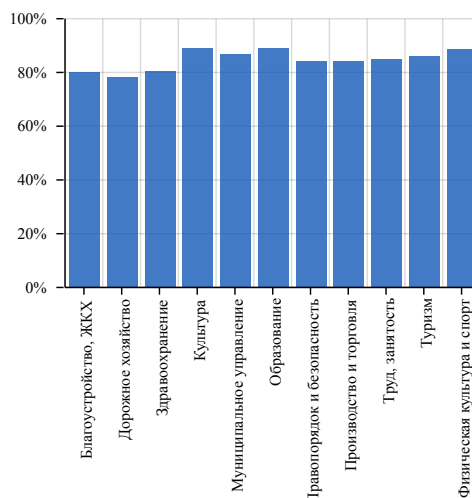

Муниципальные образования

Результаты голосований / Рейтинги

Оценки по выбранным критериям

<input checked="" type="checkbox"/>	Очень хорошо	1,614	<input checked="" type="checkbox"/>	Хорошо	893
<input checked="" type="checkbox"/>	Неплохо	235	<input checked="" type="checkbox"/>	Плохо	33
<input checked="" type="checkbox"/>	Очень плохо	1			

Общий уровень удовлетворенности

№	Поставщик	Муниципальное образование	Уровень удовлетворенности	Количество оценок	Число проголосовавших граждан всего, чел.	Доля от всего населения района, %
1	Администрация Березовского сельского поселения Борисовского района	Борисовский район	100%	2	1	0.0049%
2	МБОУ "Крюковская СОШ"	Борисовский район	100%	8	4	0.0196%
3	Администрация Краснокутского сельского поселения Борисовского района	Борисовский район	100%	17	7	0.0343%
4	ООО «Орлан»	Борисовский район	100%	5	2	0.0098%
5	МБДОУ "Грузчанский детский сад"	Борисовский район	100%	6	3	0.0147%
6	МБДОУ "Зозулянский детский сад"	Борисовский район	100%	6	3	0.0147%
7	МБДОУ "Центр развития ребенка - детский сад "Сказка"	Борисовский район	100%	30	12	0.0587%
8	МБОУ "Грузчанская СОШ"	Борисовский район	100%	24	10	0.049%
9	ИП Яйлоян Ю.В.	Борисовский район	100%	10	4	0.0196%
10	Придорожный туристический комплекс «Аист» ООО "Орлан"	Борисовский район	100%	5	2	0.0098%
11	Администрация Беянского сельского поселения Борисовского района	Борисовский район	100%	2	1	0.0049%
12	МБУК "Борисовский РДК"	Борисовский район	98.96%	72	29	0.1419%
13	Хотмыжское сельское поселение	Борисовский район	98.21%	14	6	0.0294%
14	ИП Галичая О.Д.	Борисовский район	97.92%	12	5	0.0245%
15	МБОУ "Борисовская СОШ № 2"	Борисовский район	96.88%	8	4	0.0196%
16	Администрация Хотмыжского сельского поселения Борисовского района	Борисовский район	96.88%	16	7	0.0343%
17	МБОУ "Байцуровская ООШ"	Борисовский район	96.88%	32	13	0.0636%
18	ИП Борадаенко Н.В.	Борисовский район	95.83%	12	5	0.0245%