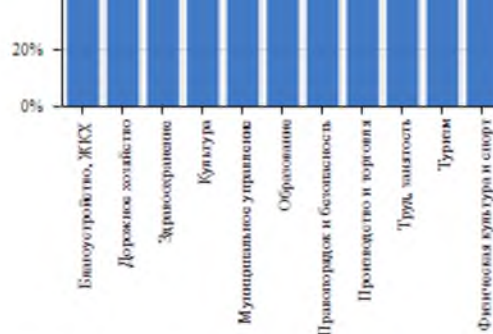

ОТМЕТИТЬ ВСЕ

ОЧИСТИТЬ

ПОКАЗАТЬ

№	Поставщик	Муниципальное образование	Уровень удовлетворенности	Количество оценок	Число проголосовавших граждан всего, чел.	Доля от всего населения района, %
1	<a href="#">ООО «Борисовское АТП»</a>	Борисовский район	100%	11	5	0.0246%
2	<a href="#">МБУК "Центральная библиотека Борисовского района"</a>	Борисовский район	100%	12	5	0.0246%
3	<a href="#">Борисовское МУП «Борисовкаблагоустройство»</a>	Борисовский район	100%	11	5	0.0246%
4	<a href="#">Администрация городского поселения "Поселок Борисовка"</a>	Борисовский район	100%	7	3	0.0148%
5	<a href="#">Администрация Борисовского района</a>	Борисовский район	100%	7	3	0.0148%

<input checked="" type="checkbox"/> Очень хорошо	101	<input checked="" type="checkbox"/> Хорошо	0
<input checked="" type="checkbox"/> Неплохо	0	<input checked="" type="checkbox"/> Плохо	0
<input checked="" type="checkbox"/> Очень плохо	0		