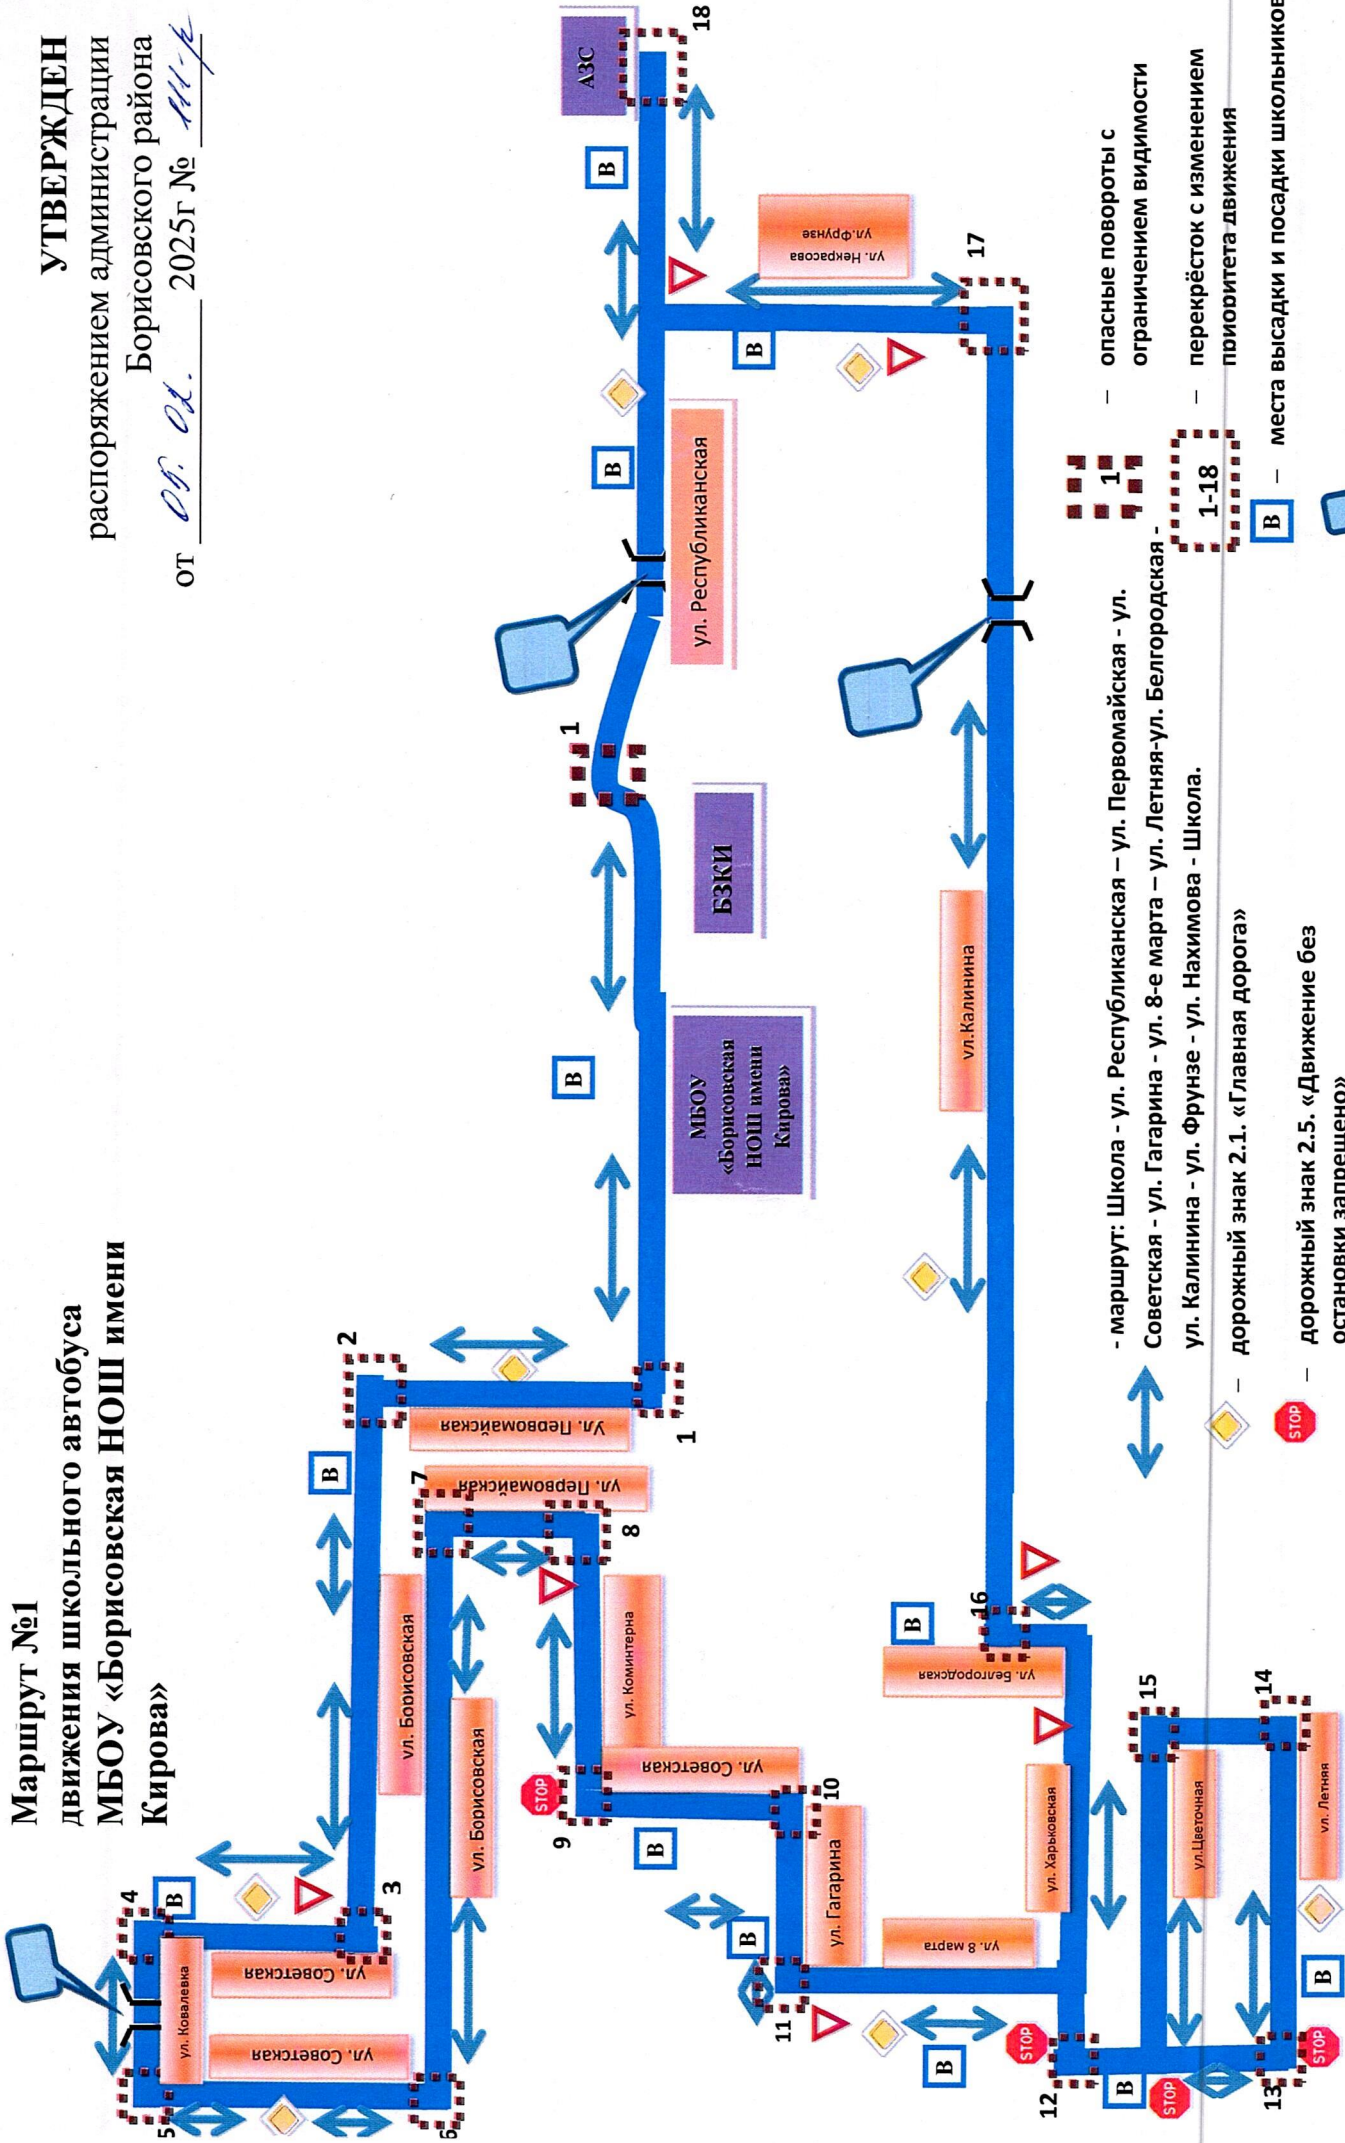

3. Контроль за исполнением распоряжения возложить на заместителя главы администрации Борисовского района по социально-культурному развитию Малахову Г.В.

**Глава администрации
Борисовского района**

В.И. Переверзев

Маршрут №1

движения школьного автобуса
МБОУ «Борисовская НОШ имени
Кирова»

УТВЕРЖДЕН
распоряжением администрации
Борисовского района
от 08.04. 2025г № 111-р

- маршрут: Школа - ул. Республиканская - ул. Первомайская - ул. Советская - ул. Гагарина - ул. 8-е марта - ул. Летняя-ул. Белгородская - ул. Калинина - ул. Фрунзе - ул. Нахимова - Школа.

- дорожный знак 2.1. «Главная Дорога»

- дорожный знак 2.5. «Движение без остановки запрещено»

- дорожный знак 2.4. «Уступите дорогу»

- опасные повороты с ограничением видимости

- перекрёсток с изменением приоритета движения

B - места высадки и посадки школьников

- мост